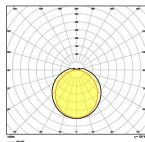

Specificaties Voordeelpak 4x Ledvance LED Waterdichte Montagebalk 50W 6100lm - 840 Koel Wit | 150cm

[Bekijk product](#)

Algemene informatie

Artikelnummer	257367
EAN	8719157069113
Merk	Ledvance
Fabrikantnaam	Multipack 4x DP COMP 1500 V 50W 840 IP66 PS LEDV
Lampdirect All-in garantie	5 jaar
Levensduur (uur)	75000

Technische Informatie

Techniek	LED Geïntegreerd
Netspanning (Volt)	220-240
Dimbaar	Niet Dimbaar
Lichtkleur	Wit
Kleurcode	840 Koel Wit
Lichtkleur (Kelvin)	4000 Koel Wit
Kleurweergave (Ra)	80-89 - Goede kleurweergave
Kleurinstelling	Enkele kleur
Lumen Watt Verhouding (Lm/W)	123
Powerfactor	>0.90
Inclusief Lamp	Ja
Lengte	150cm