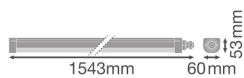

Specificaties Voordeelpak 4x Ledvance LED Waterdichte Montagebalk 50W 6100lm - 840 Koel Wit | 150cm

[Bekijk product](#)

Algemene informatie

Artikelnummer	257367
EAN	8719157069113
Merk	Ledvance
Fabrikantnaam	Multipack 4x DP COMP 1500 V 50W 840 IP66 PS LEDV
Lampdirect All-in garantie	5 jaar
Levensduur (uur)	75000

Technische Informatie

Techniek	LED Geïntegreerd
Netspanning (Volt)	220-240
Dimbaar	Niet Dimbaar
Lichtkleur	Wit
Kleurcode	840 Koel Wit
Lichtkleur (Kelvin)	4000 Koel Wit
Kleurweergave (Ra)	80-89 - Goede kleurweergave
Kleurinstelling	Enkele kleur
Lumen Watt Verhouding (Lm/W)	123
Powerfactor	>0.90
Inclusief Lamp	Ja
Lengte	150cm

Type product

Waterdichte LED Balken

Armatuur Informatie

Montage	Opbouwmontage
Armatuur Aansluiting	Aansluitingseenheid 3-polig
Optische Afdekking	PC (Polycarbonaat)
IP-Waarde	IP66 - Volledig Stof- en Waterdicht
Slagvastheid (IK-waarde)	IK08 - 5 Joule
Bedrijfstemperatuur	-20 tot + 45
Behuizing	Polycarbonaat
Kleur Armatuur	Wit
Noodverlichting	Geen Noodverlichting
Product Serie	Compact

Afmetingen

Lengte (mm)	1543
Breedte (mm)	60
Hoogte (mm)	53

Sensor Informatie

Sensortype

Geen sensor

Waarom Lampdirect?

Bestel bij de **grootste lichtspecialist** van Europa

Offerte op maat