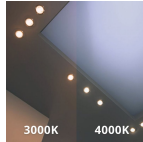

[Bekijk product](#)

Algemene informatie

Artikelnummer	256975
EAN	8719157068512
Merk	Noxion
Fabrikantnaam	Noxion LED Downlight Apollo V2.0 12W 1480lm 2CCT Cutout Ø150mm Frame Ø175mm Alu
Lampdirect All-in garantie	6 jaar
Levensduur (uur)	100000

Technische Informatie

Kantelbaar	Nee
Techniek	LED Geïntegreerd
Netspanning (Volt)	220-240
Dimbaar	Niet Dimbaar
Kleurcode	830 Warm Wit, 840 Koel Wit
Lichtkleur (Kelvin)	3000 Warm Wit, 4000 Koel Wit
Kleurweergave (Ra)	80-89 - Goede kleurweergave
Lichtkleur	Wit
Kleurinstelling	CCT
Gradenbundel (graden)	60
Lumen Watt Verhouding (Lm/W)	124
Powerfactor	>0.90