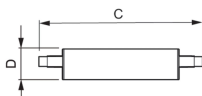

Specificaties Philips Corepro LED Lineair R7s 118mm 14W
2000lm - 830 Warm Wit | Dimbaar - Vervangt 120W

[Bekijk product](#)