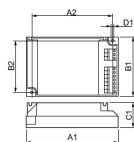

Product Details

Aantal in omdoos 12

Algemene informatie

Artikelnummer	180414
EAN	8711500881038
Merk	Philips
Fabrikantnaam	HF-P 1/218 PL-T/C III 220-240V
Lampdirect All-in garantie	1 jaar

Technische Informatie

Techniek	Accessoire
Voorschakelapparaat	Elektronisch (HF) zonder starter
VSA voor lamptype	PL-C, PL-T
Levensduur (uur)	0
Maximale Wattage Lamp	18
Geschikt voor lamptype	PL-C, PL-T
Dimbaar	Niet Dimbaar
Armatuur Aansluiting	Invoegen
Aantal lichtpunten	2
Type product	Accessoires - VSA TL Buizen