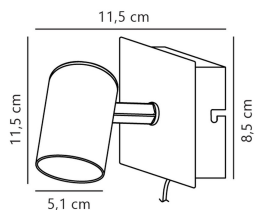

Specificaties Nordlux Frida Wandlamp Metaal Wit | Geschikt voor GU10

[Bekijk product](#)

Algemene informatie

Artikelnummer	253653
EAN	5701581477087
Merk	Nordlux
Fabrikantnaam	Frida | Wall Lamp | White
Lampdirect All-in garantie	2 jaar

Technische Informatie

Techniek	Armatuur met Fitting
Netspanning (Volt)	220-240
Dimbaar	Niet Dimbaar
Geschikt voor	GU10
Inclusief Lamp	Nee
Aantal lichtpunten	1
Maximale Wattage Lamp	35
Kantelbaar	Ja
Montage	Muurmontage
Noodverlichting	Geen Noodverlichting
Type product	Designlamp met Fitting

Armatuur Informatie