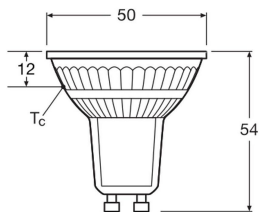

## Specificaties Ledvance LED Reflector GU10 PAR16 2.4W 230lm 36d - 830 Warm Wit | Vervangt 35W

[Bekijk product](#)

### Technische Informatie

Techniek	LED
Type product	GU10 LED
Netspanning (Volt)	220-240
Gradenbundel (graden)	36
Dimbaar	Niet Dimbaar
Lampvoet (fitting)	GU10
Kleurcode	830 Warm Wit
Lichtkleur (Kelvin)	3000 Warm Wit
Kleurweergave (Ra)	80-89 - Goede kleurweergave
Lichtkleur	Wit

## Afmetingen

Lengte (mm) 54

Diameter (mm) 50

Vorm Reflector

Exacte vorm PAR16