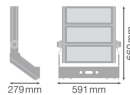

Specificaties Ledvance LED Floodlight
MAX Grijs 900W 117000lm 10D - 757
Daglicht | IP66 - Symmetrisch

[Bekijk product](#)

Algemene informatie

Artikelnummer	243790
EAN	4058075580626
Merk	Ledvance
Fabrikantnaam	FL MAX LUM P 900W 757 SYM 10 WAL LEDV
Lampdirect All-in garantie	3 jaar
Levensduur (uur)	100000

Armatuur Informatie

Montage	Opbouwmontage
Inclusief Lamp	Ja
Armatuur Aansluiting	Terminal, 3-Pole (L, N, PE)
Optische Afdekking	Glas
Lichtdistributie	Symmetrisch
IP-Waarde	IP66 - Volledig Stof- en Waterdicht
Slagvastheid (IK-waarde)	IK08 - 5 Joule
Bedrijfstemperatuur	-30 to +50
Kleur Armatuur	Aluminium, Wit
Behuizing	Aluminium
Kleur behuizing	Wit/Aluminium
Product Serie	Max

Afmetingen

Lengte (mm)	1300
Breedte (mm)	591
Hoogte (mm)	279

Sensor Informatie

Sensortype	Geen sensor
------------	-------------

Waarom Lampdirect?

 Bestel bij de **grootste lichtspecialist** van Europa

 **Offerte** op maat