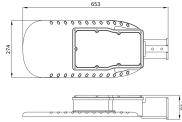

Specificaties Ledvance LED
Straatverlichting Eco Area 150W 18750lm
- 830 Warm Wit | IP66

[Bekijk product](#)

Algemene informatie

Artikelnummer	240870
EAN	4058075557932
Merk	Ledvance
Fabrikantnaam	ECOAREASPD 150W 830 IP66 GY 2X1 EUE
Lampdirect All-in garantie	5 jaar
Levensduur (uur)	50000

Technische Informatie

Techniek	LED Geïntegreerd
Netspanning (Volt)	220-240
Dimbaar	Niet Dimbaar
Kleurcode	830 Warm Wit
Lichtkleur (Kelvin)	3000 Warm Wit
Kleurweergave (Ra)	80-89 - Goede kleurweergave
Lichtkleur	Wit
Kleurinstelling	Enkele kleur
Lumen Watt Verhouding (Lm/W)	125
Gradenbundel (graden)	150x85
Powerfactor	>0.90
Type product	LED Straatverlichting