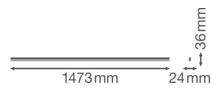

Specificaties Ledvance LED Montagebalk Linear Compact High Output  
25W 2500lm - 830 Warm Wit | 150cm

[Bekijk product](#)

## Technische Informatie

Techniek	LED Geïntegreerd
Netspanning (Volt)	220-240
Dimbaar	Niet Dimbaar
Lichtkleur	Wit
Kleurcode	830 Warm Wit
Lichtkleur (Kelvin)	3000 Warm Wit
Kleurweergave (Ra)	80-89 - Goede kleurweergave
Kleurinstelling	Enkele kleur
Lumen Watt Verhouding (Lm/W)	100
Powerfactor	>0.90
Inclusief Lamp	Ja
Geschikt voor Buitengebruik	Nee
Lengte	150cm
Type product	LED Montagebalken

## Afmetingen

Lengte (mm)	1473
Breedte (mm)	24
Hoogte (mm)	36