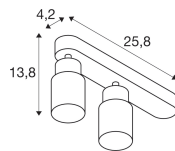

Specificaties SLV Puri 2.0 Aluminium Spot Wit | Geschikt voor 2x GU10

[Bekijk product](#)

Algemene informatie

Artikelnummer	260582
EAN	4024163294164
Merk	SLV
Fabrikantnaam	PURI 2.0 Tube, wand- en plafondopbouwarmatuur, asymmetrisch, rond, 2x
Lampdirect All-in garantie	5 jaar
Levensduur (uur)	0

Technische Informatie

Techniek	Armatuur met Fitting
Netspanning (Volt)	220-240
Dimbaar	Dimbaar i.c.m. dimbare lamp
Geschikt voor	GU10
Inclusief Lamp	Nee
Aantal lichtpunten	2
Maximale Wattage Lamp	6
Kantelbaar	Ja
Montage	Plafond, Muurmontage
Noodverlichting	Geen Noodverlichting
Type product	Designlamp met Fitting

Armatuur Informatie

IP-Waarde	IP20 - Bijna Stofdicht
Slagvastheid (IK-waarde)	IK02 - 0.20 Joule
Bedrijfstemperatuur	-20 tot + 45
Kleur Armatuur	Wit
Behuizing	Aluminium
Product Serie	PURI 2.0

Afmetingen

Lengte (mm)	258
Breedte (mm)	55
Hoogte (mm)	138