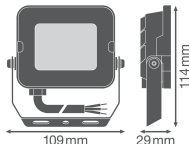

**Caractéristiques Ledvance Projecteur LED Compact Noir 10W 1000lm 100D - 840 Blanc Froid | IP65 - Symétrique**

[Voir le produit](#)

## Informations de l'appareil

Montage	Surface
Lampe Incluse	Oui
Connexion du Luminaire	Câble, 3 pôles
Couverture Optique	Verre Trempé
Distribution Lumineuse	Symétrique
Indice de Protection	IP65 - Résistant à la poussière et à l'eau (jets d'eau)
Indice IK = Résistance au choc	IK06 - 1 Joule
Température de fonctionnement	-30 to +45
Couleur du Luminaire	Noir
Matériaux	Aluminium
Couleur du boîtier	Noir
Gamme	Compact

## Dimensions

Longueur (mm)	1000
Largeur (mm)	109
Hauteur (mm)	29